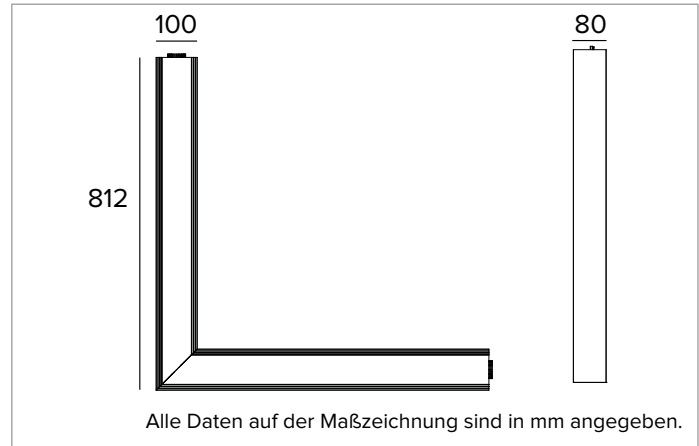

T013BV840ELDB | LOGICO EASY System 100 - OPAL HO LED-Leuchte für Decken- oder Pendelsystemmontage. L-Modul

	4000K	H(m)	D(m)	Emax(lx)
	Ra80		109°	
	Fixture Power	39W	1	2.82
	Source Flux	4158lm	2	5.64
	Fixture Flux	4158lm	3	8.46
	Efficacy	107lm/W	4	11.28
G0301A	I _{max} =210cd/klm	I _{max}	874cd	5
			14.10	35