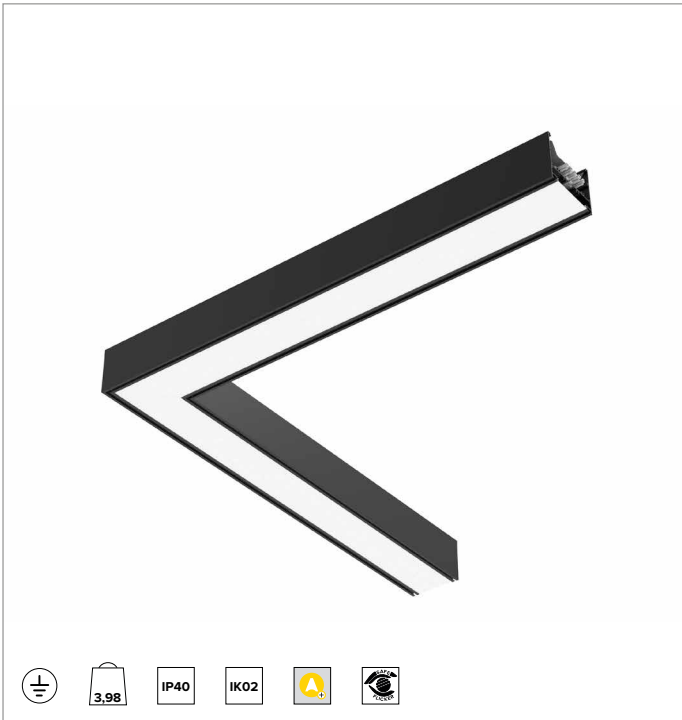

T013BV840ELDB | LOGICO EASY System 100 - OPAL HO LED-Leuchte für Decken- oder Pendelsystemmontage. L-Modul

	4000K	H(m)	D(m)	Emax(lx)
	Ra80		109°	
	Fixture Power	39W	1	2.82
	Source Flux	4158lm	2	5.64
	Fixture Flux	4158lm	3	8.46
	Efficacy	107lm/W	4	11.28
G0301A	I _{max} =210cd/klm	I _{max}	874cd	5
			14.10	35

Gehäuse aus lackiertem stranggepresstem Aluminium mit 100mm Breite. Obere Abdeckung aus transluzentem Polycarbonat.

Farbe und Oberfläche: Schwarz

Abmessungen: AxB=812x812mm

Gewicht: 3,98Kg

Version: L- VERBINDER